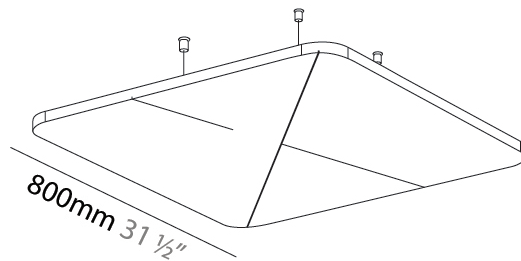

PROJECT	_____
TYPE	_____
SPECIFIER	_____
QUANTITY	_____
DATE	_____

QUANTUM ACOUSTIC PANEL SUSPENSION

A300707-

base number	_____	_____	_____
	Finishes (Diamond)	Finish Options	Cable Length

1. To build a product code in our configurator select the specify button on the base model # product page
2. To build a manual product code on this datasheet choose from the options listed below in blue font and add the suffix to the base model #

GENERAL

Series: Quantum Acoustic Panel
Brand: Prolicht
Division: Architectural
Mounting Type: Suspension
Mounting Location: Ceiling
Subcategory: Acoustic

PHYSICAL

Shape: Round
Length (mm): 800
Length (in): 31 ½
Width (mm): 800
Width (in): 31 ½
Height (mm): 24
Height (in): 15/16

Fixture Finish: [ANC](#) / [ASH](#) / [BNA](#) / [BTC](#) / [BZE](#) / [CEL](#) / [EGG](#) / [EVG](#) / [FOG](#) / [FOS](#) / [FST](#) / [FUA](#) / [IRI](#) / [IRO](#) / [KHA](#) / [LIC](#) / [LIM](#) / [MER](#) / [MSN](#) / [MUS](#) / [ONX](#) / [PEA](#) / [PLU](#) / [POL](#) / [PPY](#) / [RAY](#) / [ROY](#) / [RST](#) / [STE](#) / [SWD](#) / [TAN](#) / [TAU](#)

Holder Finish: [SSR](#) / [BKV](#) / [CWI](#) / [CRY](#) / [HAB](#) / [LAG](#) / [UFT](#) / [ITA](#) / [RUA](#) / [RUR](#) / [MIC](#) / [FTG](#) / [MYG](#) / [TWT](#) / [LOD](#) / [PUS](#) / [FRO](#) / [FUP](#) / [KIA](#) / [POP](#) / [BLS](#) / [SPG](#) / [MEY](#) / [GOH](#) / [GUM](#) / [CHC](#) / [COM](#) / [ABZ](#) / [JAG](#)

Fixture Material: [Aluminum](#)
[Cable Details: 2000mm / 6000mm Transparent Cable](#)

ELECTRICAL

LED

OPTICAL

RATINGS AND CERTIFICATIONS

Certified By: CSA Certified to UL and CSA Standards
IP rating: IP20