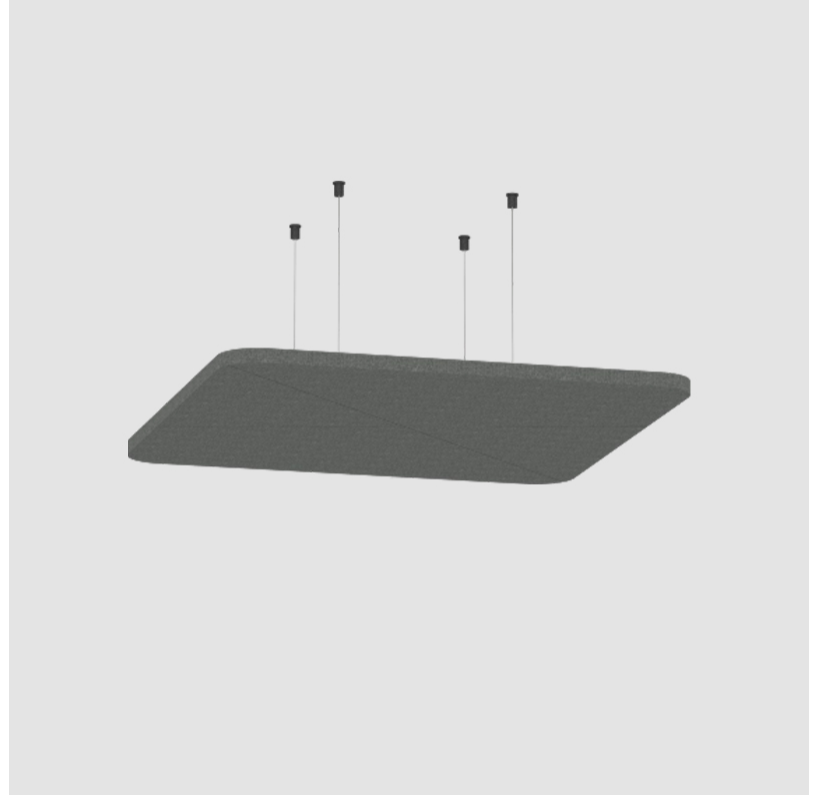

PROJECT	_____
TYPE	_____
SPECIFIER	_____
QUANTITY	_____
DATE	_____

QUANTUM ACOUSTIC PANEL SUSPENSION

A300707-

base number	_____	_____	_____
	Finishes (Diamond)	Finish Options	Cable Length

1. To build a product code in our configurator select the specify button on the base model # product page
2. To build a manual product code on this datasheet choose from the options listed below in blue font and add the suffix to the base model #

GENERAL

Series: Quantum Acoustic Panel
Brand: Prolicht
Division: Architectural
Mounting Type: Suspension
Mounting Location: Ceiling
Subcategory: Acoustic

PHYSICAL

Shape: Round
Length (mm): 800
Length (in): 31 ½
Width (mm): 800
Width (in): 31 ½
Height (mm): 24
Height (in): 15/16

Fixture Finish: [ANC](#) / [ASH](#) / [BNA](#) / [BTC](#) / [BZE](#) / [CEL](#) / [EGG](#) / [EVG](#) / [FOG](#) / [FOS](#) / [FST](#) / [FUA](#) / [IRI](#) / [IRO](#) / [KHA](#) / [LIC](#) / [LIM](#) / [MER](#) / [MSN](#) / [MUS](#) / [ONX](#) / [PEA](#) / [PLU](#) / [POL](#) / [PPY](#) / [RAY](#) / [ROY](#) / [RST](#) / [STE](#) / [SWD](#) / [TAN](#) / [TAU](#)

Holder Finish: [SSR](#) / [BKV](#) / [CWI](#) / [CRY](#) / [HAB](#) / [LAG](#) / [UFT](#) / [ITA](#) / [RUA](#) / [RUR](#) / [MIC](#) / [FTG](#) / [MYG](#) / [TWT](#) / [LOD](#) / [PUS](#) / [FRO](#) / [FUP](#) / [KIA](#) / [POP](#) / [BLS](#) / [SPG](#) / [MEY](#) / [GOH](#) / [GUM](#) / [CHC](#) / [COM](#) / [ABZ](#) / [JAG](#)

Fixture Material: [Aluminum](#)
[Cable Details: 2000mm / 6000mm Transparent Cable](#)

ELECTRICAL

LED

OPTICAL

RATINGS AND CERTIFICATIONS

Certified By: CSA Certified to UL and CSA Standards
IP rating: IP20